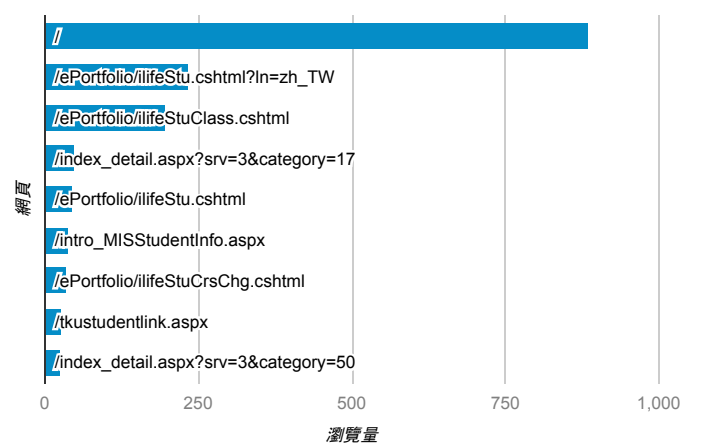

報表03_內容

2018年8月27日 - 2018年9月2日

所有使用者
100.00% 個工作階段

網頁載入平均需時 (秒)

瀏覽量 (依網頁分組)

網頁載入平均需時 (秒)和瀏覽量 (依 網頁 分組)

網頁	平均網頁載入時間 (秒)	瀏覽量
/index_detail_share.cshtml?id=F741799618EA6301	19.71	1
/	2.77	886
/ePortfolio/ilifeLib.cshtml?ln=zh_TW	1.52	21
/ePortfolio/ilifeStu.cshtml?ln=en_US	1.03	19
/ePortfolio/ilifeLib.cshtml	0.80	12
/ePortfolio/ilifeStuClass.cshtml	0.71	196
/ePortfolio/ilifeLibRequest.cshtml	0.68	8
/activity_105-2_game1.aspx	0.00	3
/ePortfolio/ilifeLib.cshtml?ln=en_US	0.00	1
/ePortfolio/ilifeLibCheckout.cshtml	0.00	5

造訪和新造訪率 (依 關鍵字 分組)

關鍵字	工作階段	新工作階段百分比
(not provided)	229	83.41%
(not set)	1	100.00%

網頁載入平均需時 (秒) (依瀏覽器分組)

瀏覽器	平均網頁載入時間 (秒)
Safari	6.99
Chrome	1.50